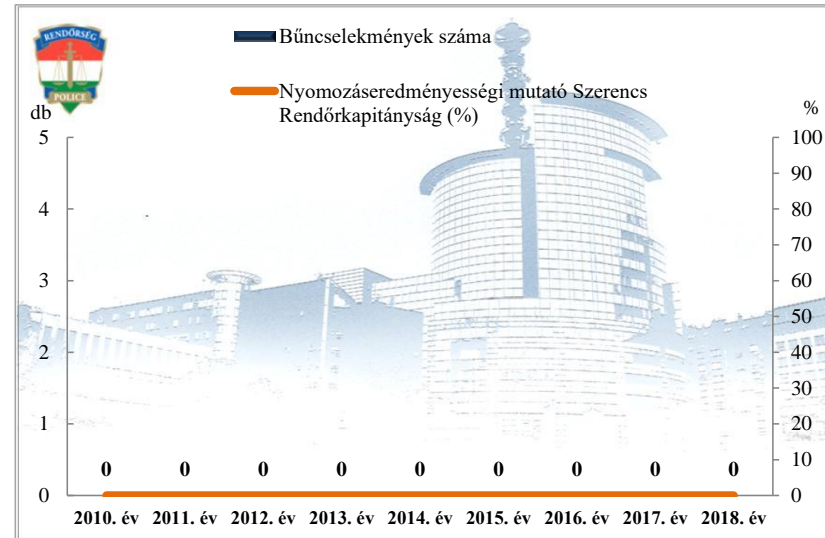

**Összes bűncselekmény  
az ENyÜBS 2010-2018. évi adatai alapján  
Szerencs**

**Regisztrált bűncselekmények 100 000 lakosra vetített aránya  
az ENyÜBS 2010-2018. évi adatai alapján  
Szerencs**

**Közterületen elkövetett bűncselekmény  
az ENyÜBS 2010-2018. évi adatai alapján  
Szerencs**

**14 kiemelten kezelt bűncselekmény összesen  
az ENyÜBS 2010-2018. évi adatai alapján  
Szerencs**

**Emberölés**  
az ENyÜBS 2010-2018. évi adatai alapján  
Szerencs

**Szándékos befejezett emberölés**  
az ENyÜBS 2010-2018. évi adatai alapján  
Szerencs

**Testi sértés**  
az ENyÜBS 2010-2018. évi adatai alapján  
Szerencs

**Súlyos testi sértés**  
az ENyÜBS 2010-2018. évi adatai alapján  
Szerencs