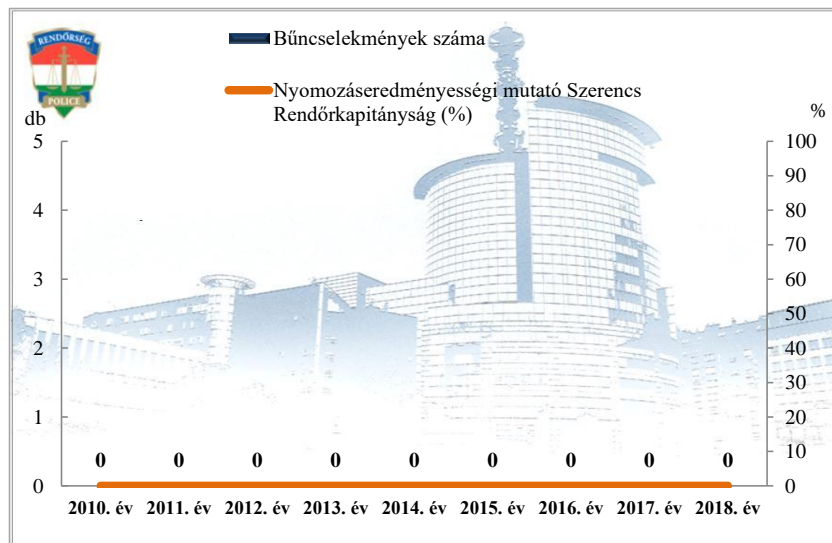

Halált okozó testi sértés az ENyÜBS 2010-2018. évi adatai alapján Szerencs