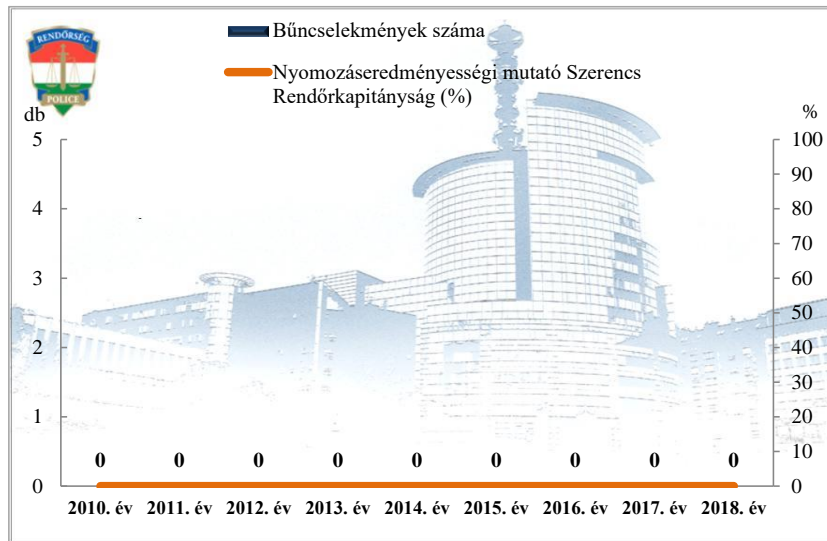

**Összes bűncselekmény  
az ENyÜBS 2010-2018. évi adatai alapján  
Szerencs**

**Regisztrált bűncselekmények 100 000 lakosra vetített aránya  
az ENyÜBS 2010-2018. évi adatai alapján  
Szerencs**

**Közterületen elkövetett bűncselekmény  
az ENyÜBS 2010-2018. évi adatai alapján  
Szerencs**

**14 kiemelten kezelt bűncselekmény összesen  
az ENyÜBS 2010-2018. évi adatai alapján  
Szerencs**

**Emberölés**  
az ENyÜBS 2010-2018. évi adatai alapján  
Szerencs

**Szándékos befejezett emberölés**  
az ENyÜBS 2010-2018. évi adatai alapján  
Szerencs