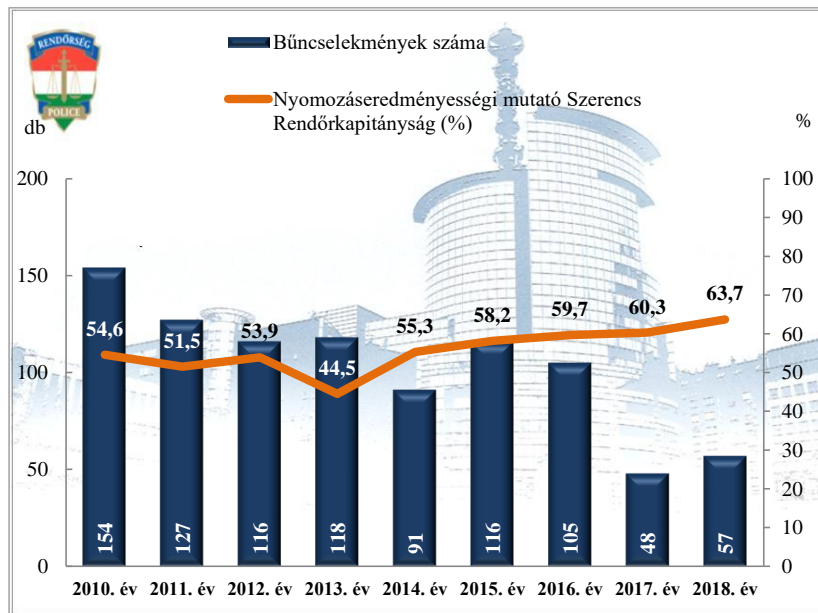

**Összes bűncselekmény  
az ENyÜBS 2010-2018. évi adatai alapján  
Szerencs**

**Regisztrált bűncselekmények 100 000 lakosra vetített aránya  
az ENyÜBS 2010-2018. évi adatai alapján  
Szerencs**

**Közterületen elkövetett bűncselekmény  
az ENyÜBS 2010-2018. évi adatai alapján  
Szerencs**

**14 kiemelten kezelt bűncselekmény összesen  
az ENyÜBS 2010-2018. évi adatai alapján  
Szerencs**

**Emberölés**  
az ENyÜBS 2010-2018. évi adatai alapján  
Szerencs

**Szándékos befejezett emberölés**  
az ENyÜBS 2010-2018. évi adatai alapján  
Szerencs

**Testi sértés**  
az ENyÜBS 2010-2018. évi adatai alapján  
Szerencs

**Súlyos testi sértés**  
az ENyÜBS 2010-2018. évi adatai alapján  
Szerencs