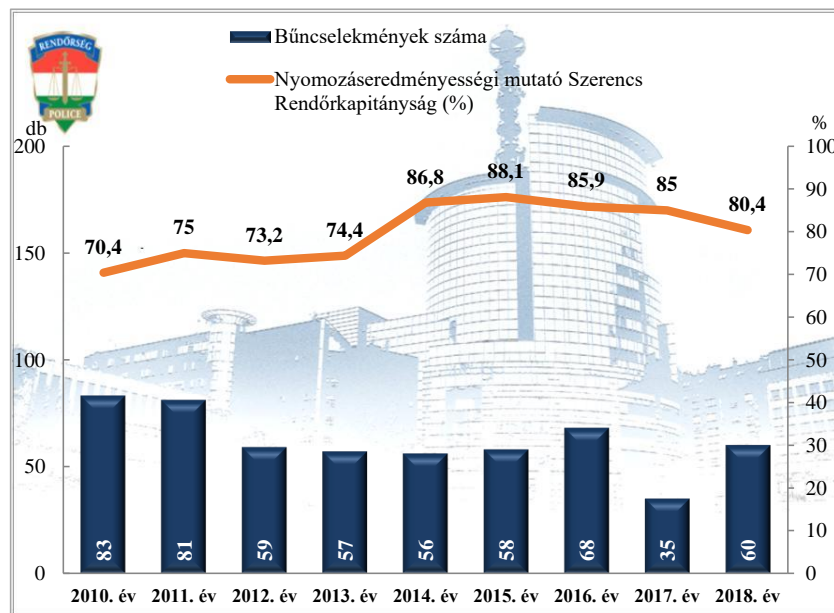

**Összes bűncselekmény  
az ENyÜBS 2010-2018. évi adatai alapján  
Szerencs**

**Regisztrált bűncselekmények 100 000 lakosra vetített aránya  
az ENyÜBS 2010-2018. évi adatai alapján  
Szerencs**

**Közterületen elkövetett bűncselekmény  
az ENyÜBS 2010-2018. évi adatai alapján  
Szerencs**

**14 kiemelten kezelt bűncselekmény összesen  
az ENyÜBS 2010-2018. évi adatai alapján  
Szerencs**

**Emberölés**  
az ENyÜBS 2010-2018. évi adatai alapján  
Szerencs

**Szándékos befejezett emberölés**  
az ENyÜBS 2010-2018. évi adatai alapján  
Szerencs

**Testi sértés**  
az ENyÜBS 2010-2018. évi adatai alapján  
Szerencs

**Súlyos testi sértés**  
az ENyÜBS 2010-2018. évi adatai alapján  
Szerencs