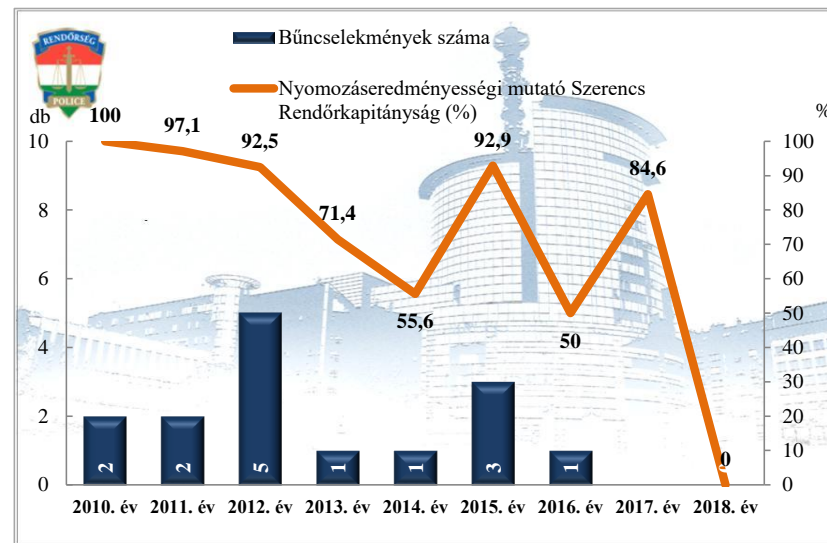

Kiskorú veszélyeztetése az ENyÜBS 2010-2018. évi adatai alapján Szerencs