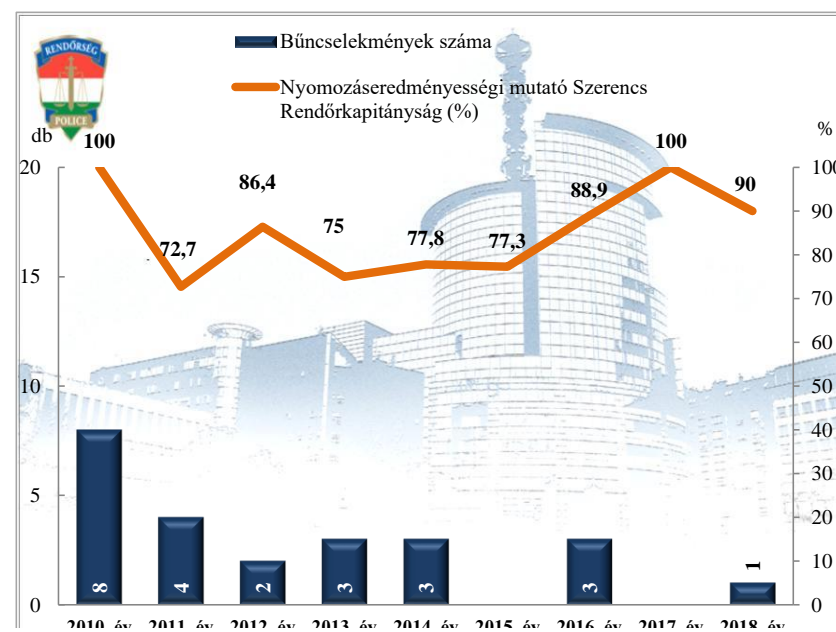

**Összes bűncselekmény  
az ENyÜBS 2010-2018. évi adatai alapján  
Szerencs**

**Regisztrált bűncselekmények 100 000 lakosra vetített aránya  
az ENyÜBS 2010-2018. évi adatai alapján  
Szerencs**

**Közterületen elkövetett bűncselekmény  
az ENyÜBS 2010-2018. évi adatai alapján  
Szerencs**

**14 kiemelten kezelt bűncselekmény összesen  
az ENyÜBS 2010-2018. évi adatai alapján  
Szerencs**

**Emberölés**  
az ENyÜBS 2010-2018. évi adatai alapján  
Szerencs

**Szándékos befejezett emberölés**  
az ENyÜBS 2010-2018. évi adatai alapján  
Szerencs

**Testi sértés**  
az ENyÜBS 2010-2018. évi adatai alapján  
Szerencs

**Súlyos testi sértés**  
az ENyÜBS 2010-2018. évi adatai alapján  
Szerencs

### Halált okozó testi sértés az ENyÜBS 2010-2018. évi adatai alapján Szerencs