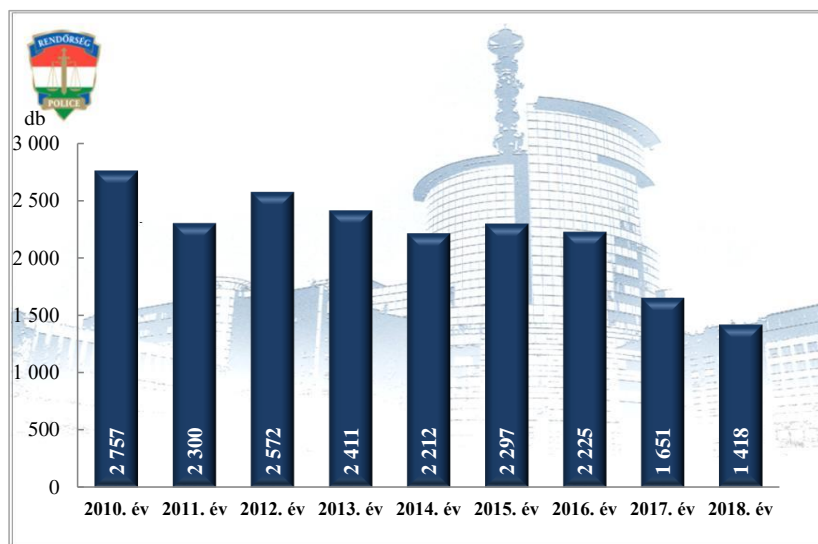

**Összes bűncselekmény  
az ENyÜBS 2010-2018. évi adatai alapján  
Szerencs**

**Regisztrált bűncselekmények 100 000 lakosra vetített aránya  
az ENyÜBS 2010-2018. évi adatai alapján  
Szerencs**

**Közterületen elkövetett bűncselekmény  
az ENyÜBS 2010-2018. évi adatai alapján  
Szerencs**

**14 kiemelten kezelt bűncselekmény összesen  
az ENyÜBS 2010-2018. évi adatai alapján  
Szerencs**

**Emberölés**  
az ENyÜBS 2010-2018. évi adatai alapján  
Szerencs

**Szándékos befejezett emberölés**  
az ENyÜBS 2010-2018. évi adatai alapján  
Szerencs