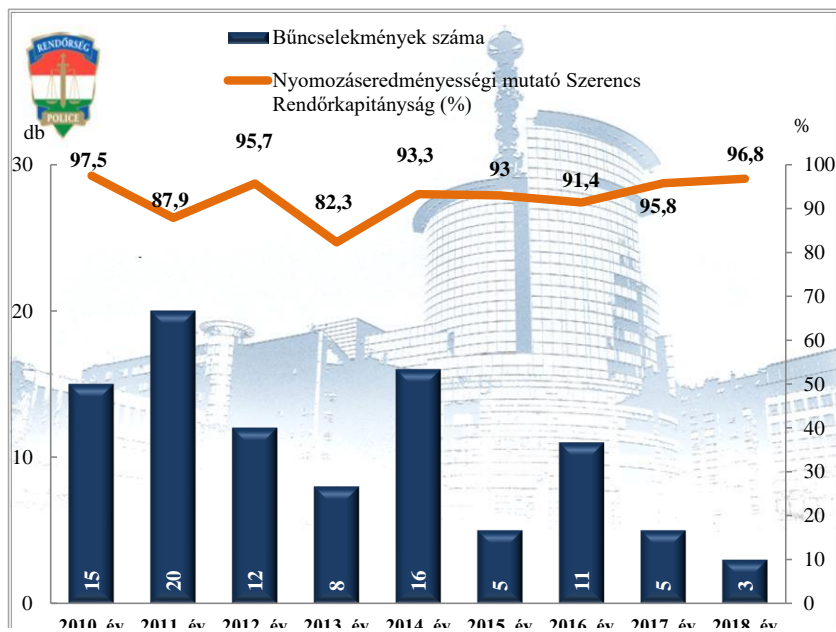

**Összes bűncselekmény  
az ENyÜBS 2010-2018. évi adatai alapján  
Szerencs**

**Regisztrált bűncselekmények 100 000 lakosra vetített aránya  
az ENyÜBS 2010-2018. évi adatai alapján  
Szerencs**

**Közterületen elkövetett bűncselekmény  
az ENyÜBS 2010-2018. évi adatai alapján  
Szerencs**

**14 kiemelten kezelt bűncselekmény összesen  
az ENyÜBS 2010-2018. évi adatai alapján  
Szerencs**

**Emberölés**  
az ENyÜBS 2010-2018. évi adatai alapján  
Szerencs

**Szándékos befejezett emberölés**  
az ENyÜBS 2010-2018. évi adatai alapján  
Szerencs

**Testi sértés**  
az ENyÜBS 2010-2018. évi adatai alapján  
Szerencs

**Súlyos testi sértés**  
az ENyÜBS 2010-2018. évi adatai alapján  
Szerencs

### Halált okozó testi sértés az ENyÜBS 2010-2018. évi adatai alapján Szerencs