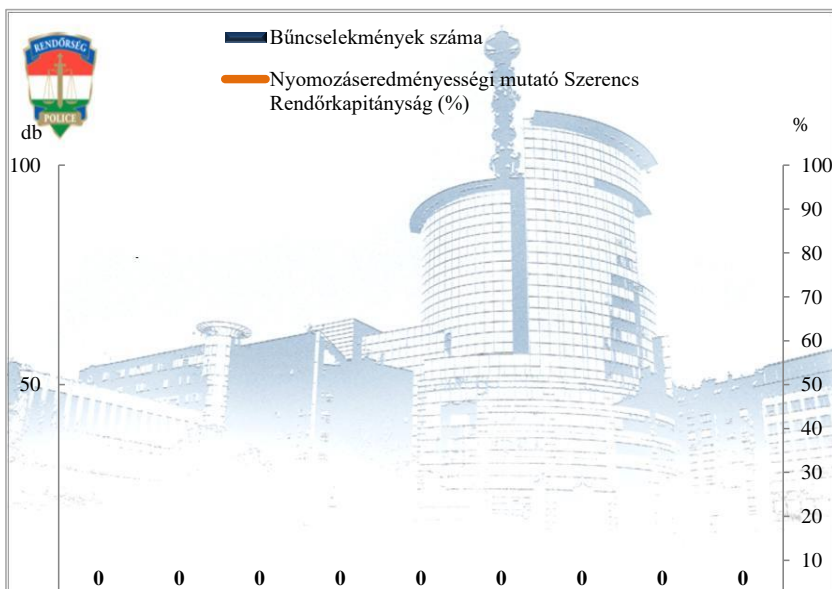

Embercsempészés az ENyÜBS 2010-2018. évi adatai alapján Szerencs